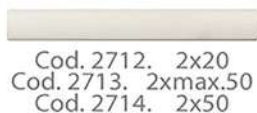

24 24 305,5*

*120x80x55cm

10x20

Cod. 2692 Oro

Cod. 2693 Argento

PEZZI SPECIALI

-  01
Bianco
-  02
Bianco Matt
-  03
Beige
-  04
Beige Matt
-  05
Nocciola
-  06
Moka
-  07
Grigio
-  08
Grigio Matt
-  09
Ardesia
-  10
Antracite

-  11
Nero
-  12
Cioccolato
-  13
Verde
-  14
Lilla
-  15
Arancio
-  16
Rosso
-  17
Blu
-  18
Oro
-  19
Argento
-  20
Personalizzato

Per definire il prodotto, aggiungere al codice del pezzo speciale il codice del colore desiderato.