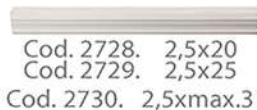

24 24 305,5*

*120x80x55cm

10x20

Cod. 2692 Oro

Cod. 2693 Argento

PEZZI SPECIALI

-  01
Bianco
-  02
Bianco Matt
-  03
Beige
-  04
Beige Matt
-  05
Nocciola
-  06
Moka
-  07
Grigio
-  08
Grigio Matt
-  09
Ardesia
-  10
Antracite

-  11
Nero
-  12
Cioccolato
-  13
Verde
-  14
Lilla
-  15
Arancio
-  16
Rosso
-  17
Blu
-  18
Oro
-  19
Argento
-  20
Personalizzato

Per definire il prodotto, aggiungere al codice del pezzo speciale il codice del colore desiderato.